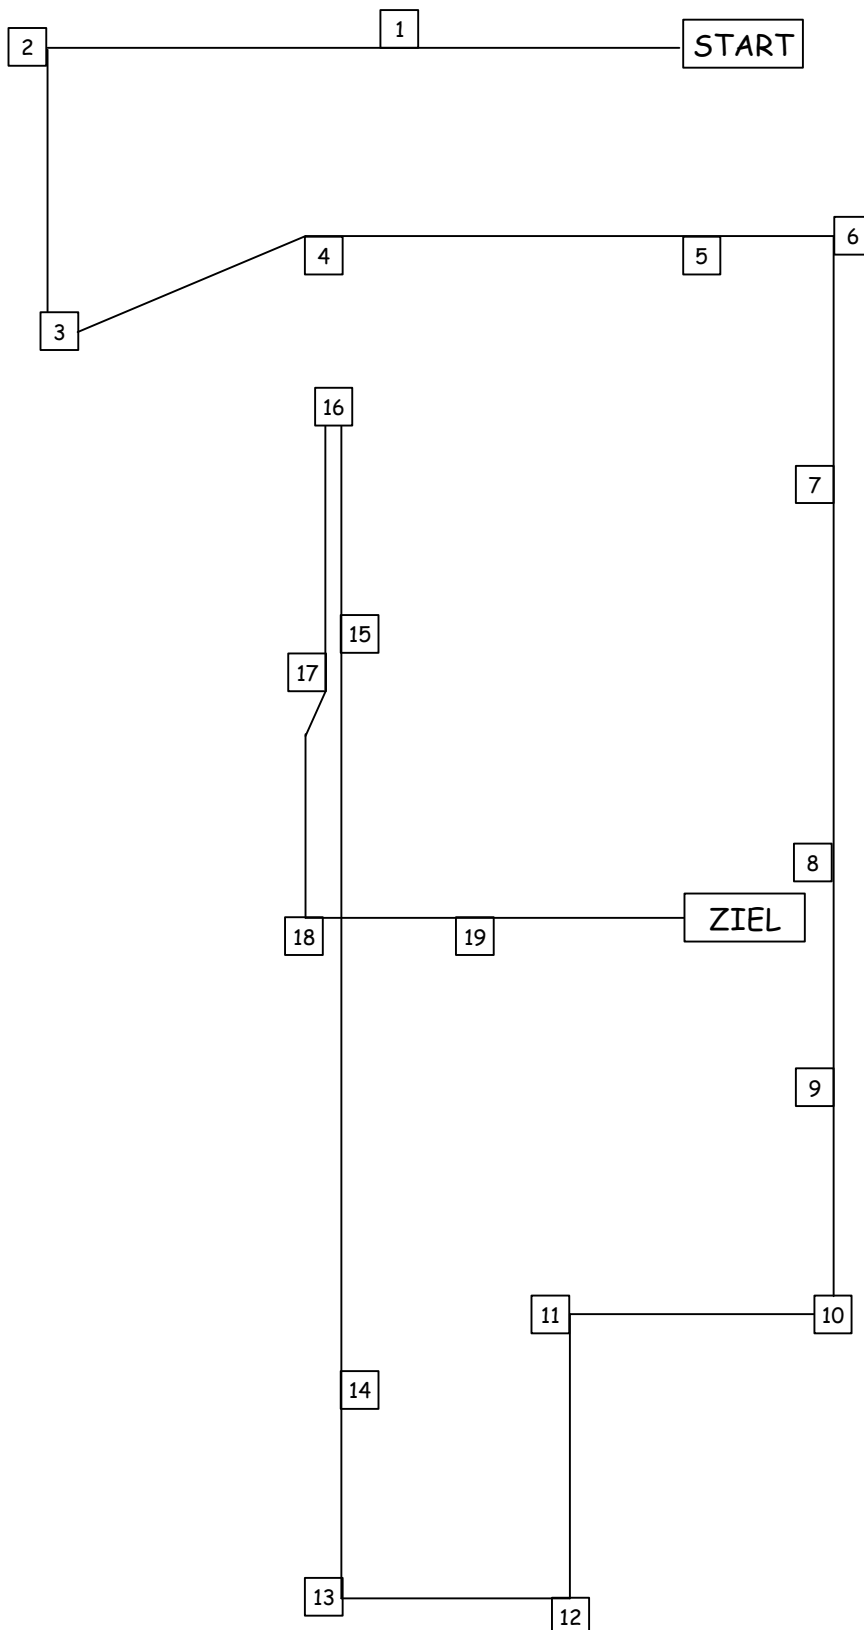

spass-mit-hund Rally Obedience Parcours - Klasse 1

1. Halt-Sitz-Platz (3)
2. Halt - 90° Drehung links - Halt (24)
3. Figur 8 gerade (29)
4. Tempo Langsam (19)
5. Tempo Normal (21)
6. 270° Links (12)
7. Halt - 1,2,3 Schritte vorwärts (27)
8. Halt - Sitz - Platz - Um Hund herum (6)
9. 360° Links (14)
10. Spirale rechts - Hund außen (25)
11. 270° Rechts (11)
12. Nach Rechts (7)
13. Halt - 90° Drehung rechts - Halt (23)
14. Tempo Schnell (20)
15. Tempo Normal (21)
16. Links Kehrt „U“ (10)
17. Aus der Bewegung - Schritt zur Seite - rechts (22)
18. Nach Links (8)
19. 360 ° Rechts (13)